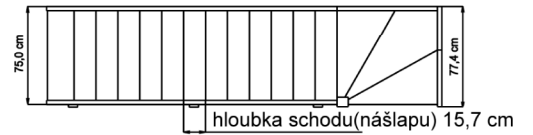

Technické informace

Nášlapy

Síla: 32 mm

Hloubka: 190 mm

Bočnice

Síla: 32 mm

Šířka: 190 mm

Šířka schodiště

Se zábradlím 777 mm

Bez zábradlí 750 mm

Vybavení- doplňky

Schodišťové zábradlí

Zatočení o ¼ - levé nebo pravé

Horní zábradlí

Variant

Přímé(rovné) vedení

Spodní zatočení o 1/4

Horní zatočení o 1/4

Horní a spodní zatočení o 1/4