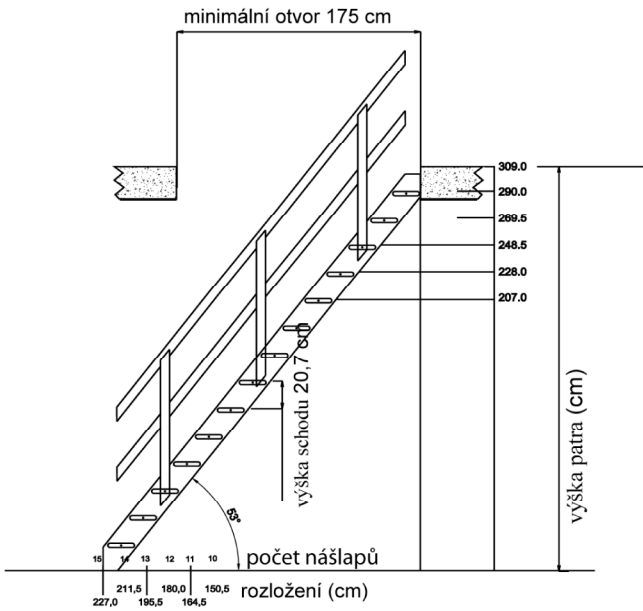

Variant

Mlynářské schody –s volbou zatočení o 1/4

- Schody s přímým(rovným) vedením v provedení smrk nebo buk
- Dodávají se s 14 nášlapy, zatočením (levým nebo pravým) a zábradlím
- Atraktivní cena a kvalita
- Snadná a rychlá montáž – bez použití speciálního náradí
- Nášlapy zadlabány do bočního vedení pro lepší bezpečnost a vzhled
- Pohodlné a bezpečné – zábradlí nutno objednat. Lze jej montovat na pravou nebo levou stranu
- Připraveny pro lakování, moření či barvení
- Baleno do kartonu ve tvaru kváдру-snadné uskladnění a doprava
- Vysoká nosnost – testováno do 300 kg

Technické informace

Nášlapy

Síla: 32 mm

Hloubka: 190 mm

Bočnice

Síla: 32 mm

Šířka: 190 mm

Šířka schodiště

Se zábradlím 777 mm

Bez zábradlí 750 mm

Vybavení- doplňky

Schodišťové zábradlí

Zatočení o ¼ - levé nebo pravé

Horní zábradlí

Variant

Přímé(rovné) vedení

Spodní zatočení o 1/4

Horní zatočení o 1/4

Horní a spodní zatočení o 1/4