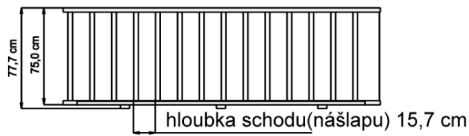

Technické informace

Nášlapy

Síla: 32 mm

Hloubka: 190 mm

Bočnice

Síla: 32 mm

Šířka: 190 mm

Šířka schodiště

Se zábradlím 777 mm

Bez zábradlí 750 mm

Vybavení- doplňky

Schodišťové zábradlí

Zatočení o ¼ - levé nebo pravé

Horní zábradlí

Variant

Přímé(rovné) vedení

Spodní zatočení o 1/4

Horní zatočení o 1/4

Horní a spodní zatočení o 1/4