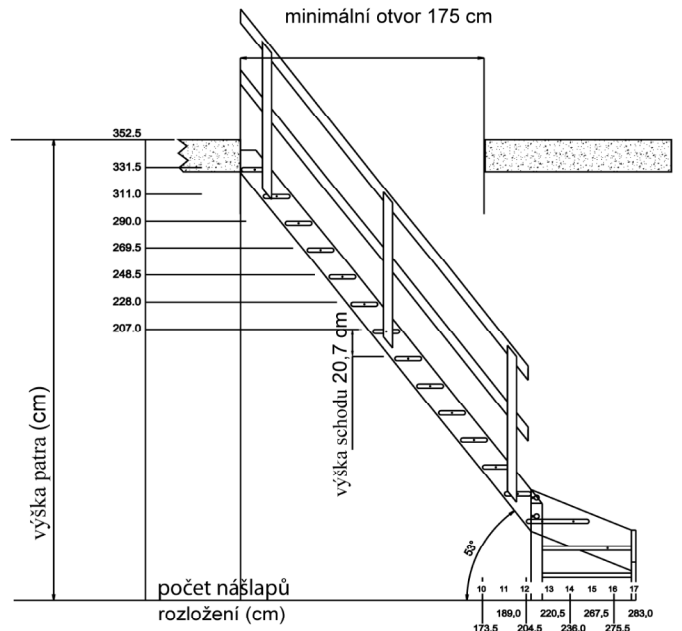

Variant

Mlynářské schody –s volbou zatočení o 1/4

- Schody s přímým(rovným) vedením v provedení smrk nebo buk
- Dodávají se s 14 nášlapy, zatočením (levým nebo pravým) a zábradlím
- Atraktivní cena a kvalita
- Snadná a rychlá montáž – bez použití speciálního náradí
- Nášlapy zadlabány do bočního vedení pro lepší bezpečnost a vzhled
- Pohodlné a bezpečné – zábradlí nutno objednat. Lze jej montovat na pravou nebo levou stranu
- Připraveny pro lakování, moření či barvení
- Baleno do kartonu ve tvaru kváдру-snadné uskladnění a doprava
- Vysoká nosnost – testováno do 300 kg

Technické informace

Nášlapy

Síla: 32 mm

Hloubka: 190 mm

Bočnice

Síla: 32 mm

Šířka: 190 mm

Šířka schodiště

Se zábradlím 777 mm

Bez zábradlí 750 mm

Vybavení- doplňky

Schodišťové zábradlí

Zatočení o ¼ - levé nebo pravé

Horní zábradlí

Variant

Přímé(rovné) vedení

Spodní zatočení o 1/4

Horní zatočení o 1/4

Horní a spodní zatočení o 1/4