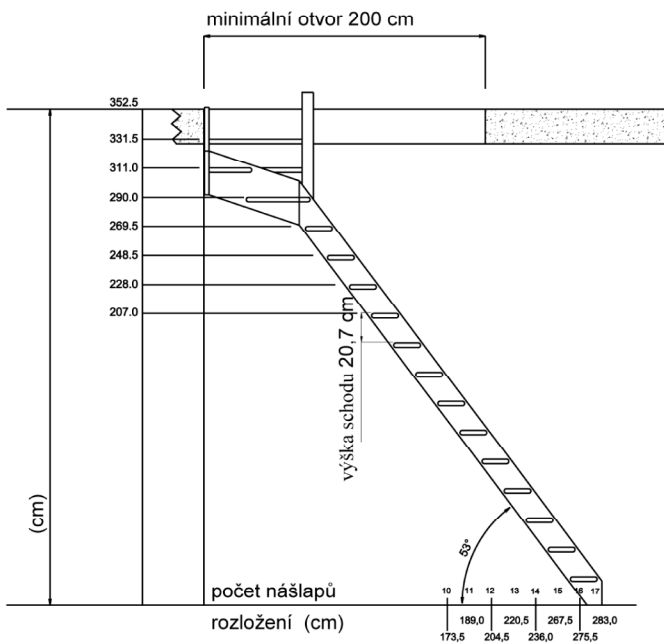

Variant

Mlynářské schody –s volbou zatočení o 1/4

- Schody s přímým(rovným) vedením v provedení smrk nebo buk
- Dodávají se s 14 nášlapy, zatočením (levým nebo pravým) a zábradlím
- Atraktivní cena a kvalita
- Snadná a rychlá montáž – bez použití speciálního náradí
- Nášlapy zadlabány do bočního vedení pro lepší bezpečnost a vzhled
- Pohodlné a bezpečné – zábradlí nutno objednat. Lze jej montovat na pravou nebo levou stranu
- Připraveny pro lakování, moření či barvení
- Baleno do kartonu ve tvaru kváдру-snadné uskladnění a doprava
- Vysoká nosnost – testováno do 300 kg

Technické informace

Nášlapy

Síla: 32 mm

Hloubka: 190 mm

Bočnice

Síla: 32 mm

Šířka: 190 mm

Šířka schodiště

Se zábradlím 777 mm

Bez zábradlí 750 mm

Vybavení- doplňky

Schodišťové zábradlí

Zatočení o ¼ - levé nebo pravé

Horní zábradlí

Variant

Přímé(rovné) vedení

Spodní zatočení o 1/4

Horní zatočení o 1/4

Horní a spodní zatočení o 1/4