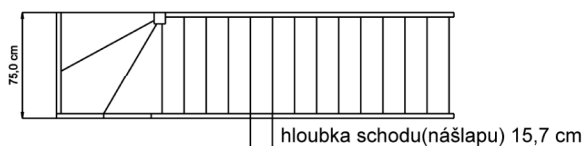

Technické informace

Nášlapy

Síla: 32 mm

Hloubka: 190 mm

Bočnice

Síla: 32 mm

Šířka: 190 mm

Šířka schodiště

Se zábradlím 777 mm

Bez zábradlí 750 mm

Vybavení- doplňky

Schodišťové zábradlí

Zatočení o ¼ - levé nebo pravé

Horní zábradlí

Variant

Přímé(rovné) vedení

Spodní zatočení o 1/4

Horní zatočení o 1/4

Horní a spodní zatočení o 1/4